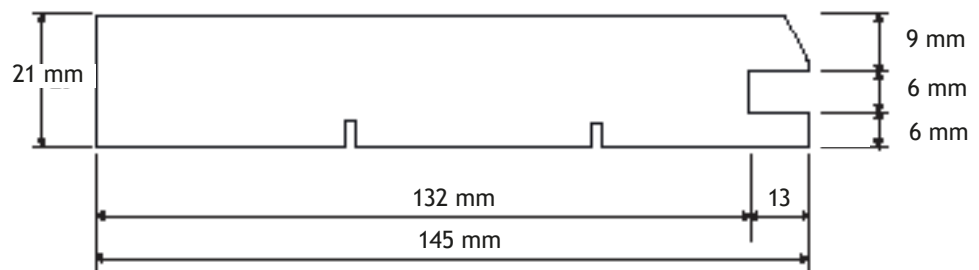

25x150 mm Overstern

Varebetegnelse:	25x150 mm Overstern
Kvalitet:	Gran savf.
Behandling:	Grundmalet 4 sider + topmalet 3 sider
Færdigmål:	21x145 mm
Overflade:	Båndsavet fremside
Varenummer:	2515018003